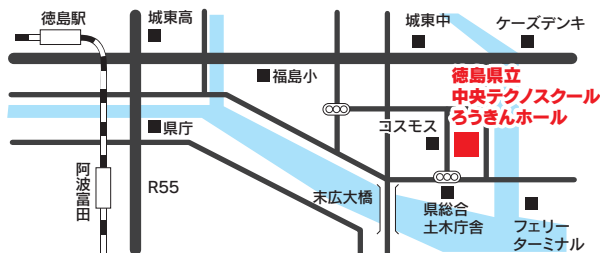

徳島県人材派遣協会主催

冬の合同登録会⁺ プラス

2月11日(火・祝) 10:00~16:00

徳島県立 中央テクノスクール ろうきんホール

(徳島市南末広町23-64)

※平成24年11月に開設した新しい施設です。

ご予約は必要ありません。履歴書(写真貼付)持参で会場までお越しください。

- ◆9社同時にご登録が可能! ※1度の手続きで自動的に9社全社へのご登録となります。
 - ◆90件以上の求人をその場でチェックできる!
 - ◆就職活動に適したメイク講座開催! ※講師/メイクアップディレクター「茶谷英子さん」
 - ◆ご登録いただいた方全員にくじ引(空くじ無)で就活グッズをプレゼント!
 - ◆接遇マナーDVD研修開催!
 - ◆キャリアコンサルタントによる適切なアドバイスが受けられる!
 - ◆適職診断が受けられる!
 - ◆無料駐車場有!
 - ◆キッズスペース開設!お子様連れでも大丈夫!
- ※講座・研修・診断・登録は全て無料です。